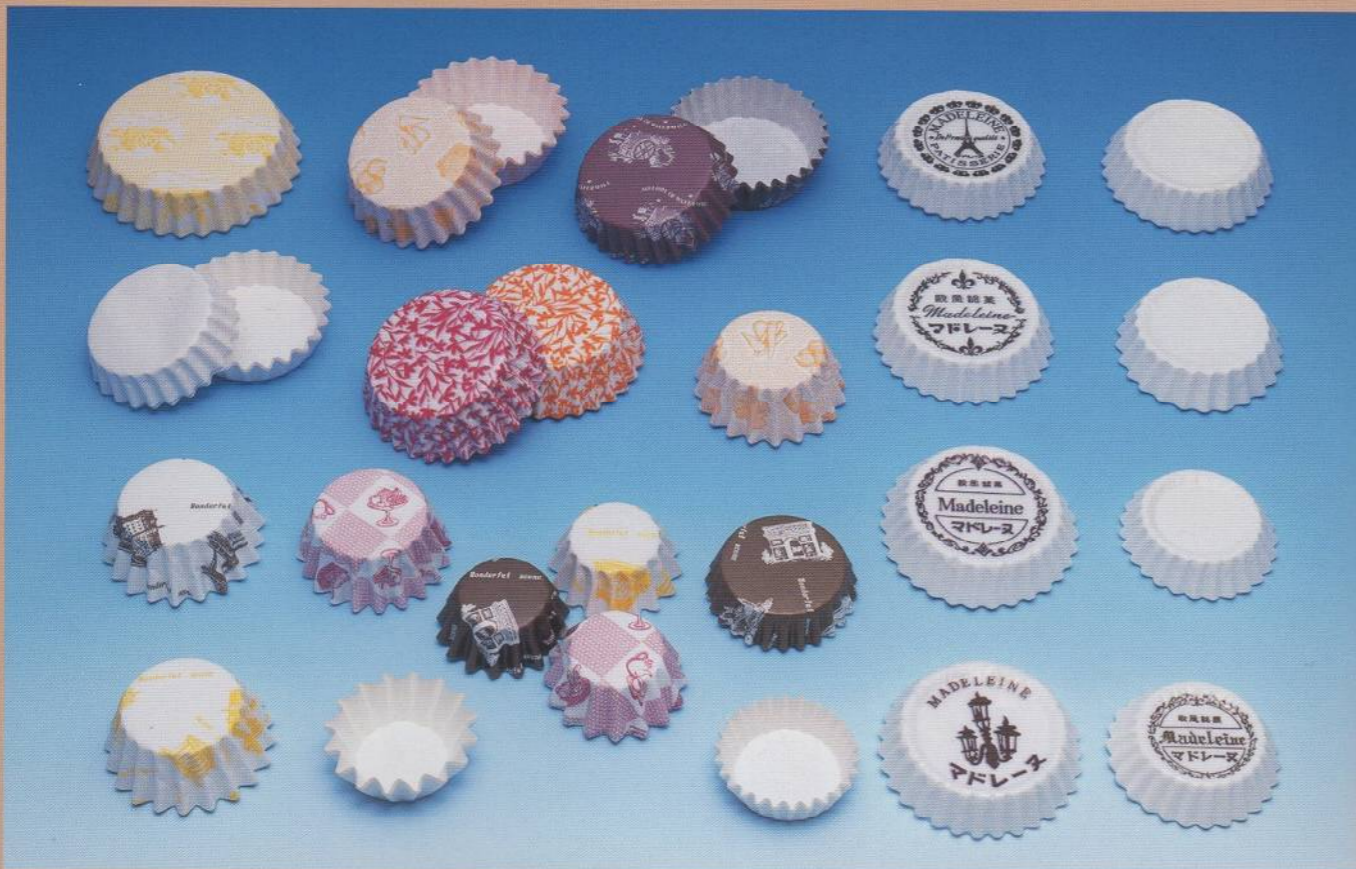

取扱品目

- 和・洋菓子用カップ
- 和・洋惣菜用カップ
- 製パン用カップ
- 冷凍食品用カップ
- パイ皿
- 各種敷紙
- ●デコレーションケーキ用
- ●パウンドケーキ用、その他

当社は、食品衛生法で禁止されている材料は、一切使用しておりません。「人に安全・環境に優しい」製品を目指し、材料の改良・厳選に努めています。