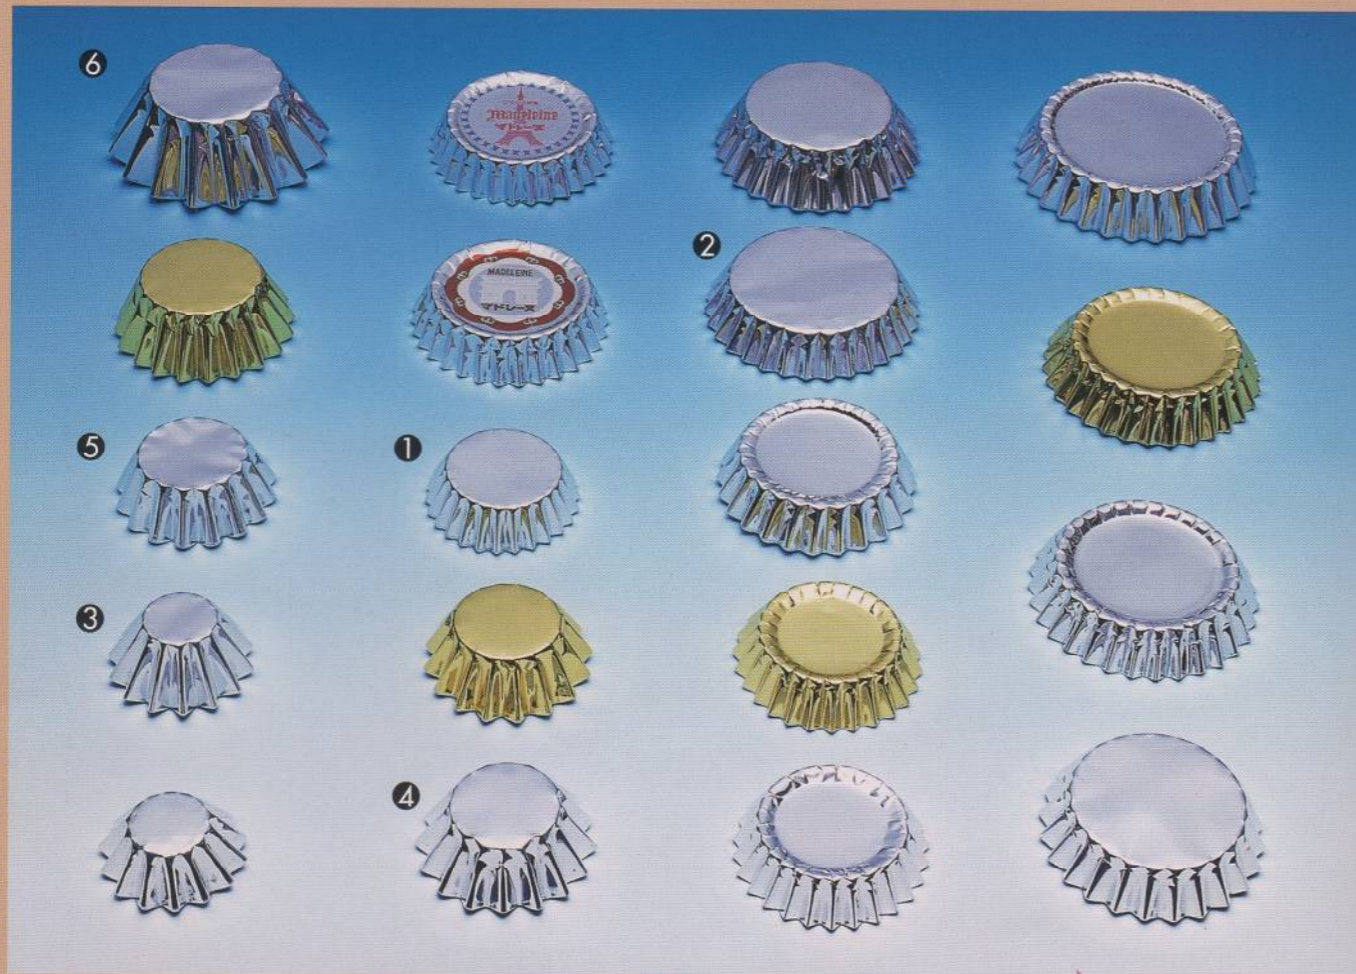

マドレーヌ シリーズ

(単位:mm)

品名	外径	底径	高さ
① * ミニマドレーヌ浅	90	50	20
* ミニマドレーヌ深	100	50	25
* マドレーヌ小浅	94	58	18
* マドレーヌ小	100	60	20
* (新) マドレーヌ中	110	68	21
* (新) マドレーヌ中深	125	68	28
マドレーヌ中	118	72	23
* マドレーヌ大	123	75	24
* (新) マドレーヌ大	123	76	23
② * 30号マドレーヌ	123	81	21
マドレーヌ大深	134	72	31
* 特大マドレーヌ	134	74	30
* 印 特大マドレーヌ	150	100	25
* 印 特大マドレーヌ	160	100	30
③ * 菊型1号小	74	30	22
* 菊型1号	90	30	30
* 菊型2号小	89	43	23
④ * 菊型2号	95	43	26
⑤ プリオシ	98	46	26
* アサガオ中	118	55	31
アサガオ浅	125	65	30
⑥ * アサガオ	150	65	42

*印……純白ペットで製造できる商品